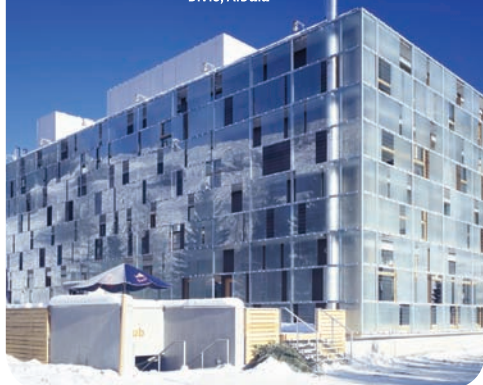

TÉLI ÜDÜLÉS A CUBE HOTELEKBEN

A CUBE a dinamikus nemzetközi közösségek bázisa, a hegyi kalandok és téli sportok rajongóinak legnépszerűbb üdülőhelye az osztrák és a svájci Alpokban.

Mindhárom hotelünk a sípálya és a felvonó közvetlen közelében található, ideális kiindulópont síelőknek és hódeszkásoknak akik a hatalmas sípályákon tombolhatják ki magukat:

További információk:
www.cube-hotels.com

CUBE BIBERWIER-LERMOOS

CUBE BIBERWIER-LERMOOS a Tiroli Zugspitz Arena sípályái mellett található, Ausztriában.

- 54 sífelvonó és 147 kilométeres sípálya, minden nehézségi fokon (1000-2700 m)
- Családoknak optimális: négyágyas szobák fürdőszobával és WC-vel
- a "Biberland" gyermekparadicsom közvetlenül a CUBE mellett
- 60 kilométeres téli-túra útvonal és 110 kilométeres sífutó-pálya
- Korcsolyázás és csúszókorong
- Quarterpipe, ugratók és Free-ride pályák a hódeszkásoknak
- 5 szánkópálya (300 m-től 3000 m-ig)

 Savognin
Bivio, Albulia

CUBE SAVOGNIN

CUBE SAVOGNIN a Svájci Graubündens tartomány grandiózus hegyeiben fekszik Savognin-ban, közvetlenül a sípálya mellett.

- 80 kilométeres extra széles sípályák minden nehézségi fokon (1200-2700 méter)
- Családoknak ideális négyágyas szobák fürdőszobával és WC-vel
- Swiss Snow Kids Village sí-iskola és Pino-cchio-Express kisvasút gyerekeknek
- 32 kilométeres sífutó-pálya
- Téli-túra és hótalpas-túra útvonalak
- Kijelölt szánkópálya (1-9 km hosszan)
- Curling és korcsolyázás természetes jégpályán
- NTC Park&Rail a hódeszkásoknak